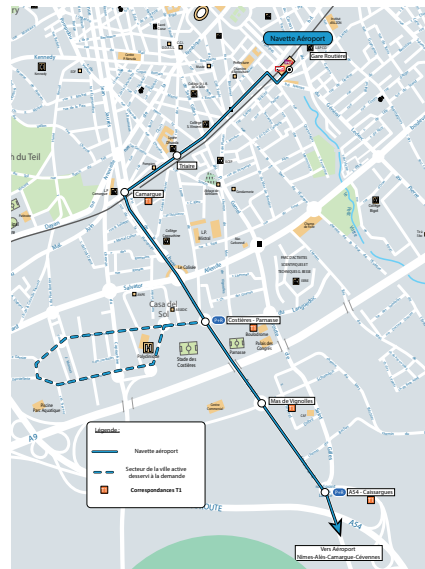

AÉROPORT NÎMES - ARLES - CAMARGUE ► NÎMES

Arrivées du 26 mars au 1er juin 2017

Jour	Lundi et Vendredi	Lundi	Vendredi et Mercredi	Dimanche	Mardi Jeudi Samedi	Lun. Mer. Vend. Sam. Dim.
VOL	FR8238	FR8816	FR8816	FR8816	FR3256	FR8048
Provenance	Fès	Londres	Londres	Londres	Luton	Charleroi
ARRIVÉE AVION	11:30	11:55	12:10	11:40	09:30	16:50
AÉROPORT	12:00	12:50	12:50	12:00	9:50	17:10
A54 - CAISSARGUES	12:10	13:00	13:00	12:10	10:00	17:20
MAS DE VIGNOLLES	12:11	13:01	13:01	12:11	10:01	17:21
COSTIÈRES-PARNASSE	12:12	13:02	13:02	12:12	10:02	17:22
CAMARGUE	12:17	13:07	13:07	12:17	10:07	17:27
TRIAIRE	12:19	13:09	13:09	12:19	10:09	17:29
VILLE ACTIVE (Zone hôtelière)*	NON	NON	NON	*	*	*
GARE ROUTIERE / QUAI N°1	12:25	13:15	13:15	12:25	10:15	17:35

*Arrêt "à la demande" auprès du conducteur ou au 04.66.28.14.49

Billet délivré à bord du véhicule. Ticket on board.
Tarif : 6,80 €